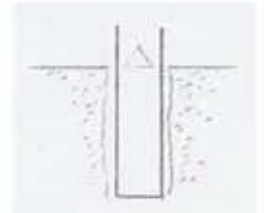

Standardmodell:
rot (RAL 3004),
zum Einbetonieren

Einführungspreis: CHF 2'750.00
(nur Standardmodell)

Masse:
Länge: 2.00 m
Breite offen: 0.75 m
Höhe: 0.93 m

Rückansicht Sitzbank

Materialien:
Holz, Aluminium, Stahl verzinkt

Befestigung:

Senkrechtrohre
zum Einbetonieren

Sitzbank offen

Höhe vom Boden

Halterung zum Aufschrauben
auf Betonsockel

Flachfuss zum Aufstellen

Farben:
Originalfarbe: rot, RAL 3004
Optional: RAL 5019 und RAL 6005
Zuschlag **CHF 85.00**
fast alle RAL Farben **Preis auf Anfrage**