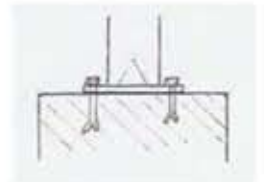

Standardmodell:
rot (RAL 3004),
zum Einbetonieren

Einführungspreis: CHF 2'750.00
(nur Standardmodell)

Masse:
Länge: 2.00 m
Breite offen: 0.75 m
Höhe: 0.93 m

Rückansicht Sitzbank

Materialien:
Holz, Aluminium, Stahl verzinkt

Befestigung:

Senkrechtrohre
zum Einbetonieren

Sitzbank offen

Höhe vom Boden

Halterung zum Aufschrauben
auf Betonsockel

Flachfuss zum Aufstellen

Farben:
Originalfarbe: rot, RAL 3004
Optional: RAL 5019 und RAL 6005
Zuschlag **CHF 85.00**
fast alle RAL Farben **Preis auf Anfrage**