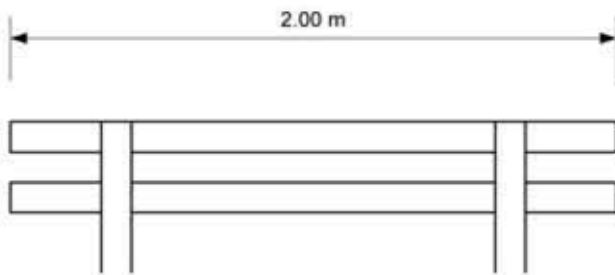

Standardmodell:
rot (RAL 3004),
zum Einbetonieren

Einführungspreis: CHF 2'750.00
(nur Standardmodell)

Masse:
Länge: 2.00 m
Breite offen: 0.75 m
Höhe: 0.93 m

Rückansicht Sitzbank

Materialien:
Holz, Aluminium, Stahl verzinkt

Befestigung:

Senkrechtrohre
zum Einbetonieren

Sitzbank offen

Höhe vom Boden

Halterung zum Aufschrauben
auf Betonsockel

Flachfuss zum Aufstellen

Farben:
Originalfarbe: rot, RAL 3004
Optional: RAL 5019 und RAL 6005
Zuschlag **CHF 85.00**
fast alle RAL Farben **Preis auf Anfrage**