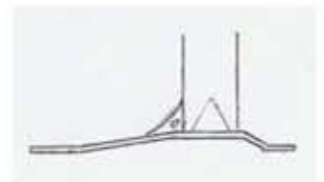

Standardmodell:
rot (RAL 3004),
zum Einbetonieren

Einführungspreis: CHF 2'750.00
(nur Standardmodell)

Masse:
Länge: 2.00 m
Breite offen: 0.75 m
Höhe: 0.93 m

Rückansicht Sitzbank

Materialien:
Holz, Aluminium, Stahl verzinkt

Befestigung:

Senkrechtrohre
zum Einbetonieren

Sitzbank offen

Höhe vom Boden

Halterung zum Aufschrauben
auf Betonsockel

Flachfuss zum Aufstellen

Farben:
Originalfarbe: rot, RAL 3004
Optional: RAL 5019 und RAL 6005
Zuschlag **CHF 85.00**
fast alle RAL Farben **Preis auf Anfrage**