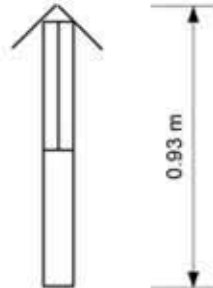

Standardmodell:
rot (RAL 3004),
zum Einbetonieren

Einführungspreis: CHF 2'750.00
(nur Standardmodell)

Masse:
Länge: 2.00 m
Breite offen: 0.75 m
Höhe: 0.93 m

Rückansicht Sitzbank

Materialien:
Holz, Aluminium, Stahl verzinkt

Befestigung:

Senkrechtrohre
zum Einbetonieren

Sitzbank offen

Höhe vom Boden

Halterung zum Aufschrauben
auf Betonsockel

Flachfuss zum Aufstellen

Farben:
Originalfarbe: rot, RAL 3004
Optional: RAL 5019 und RAL 6005
Zuschlag **CHF 85.00**
fast alle RAL Farben **Preis auf Anfrage**