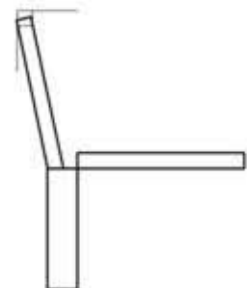

Standardmodell:
rot (RAL 3004),
zum Einbetonieren

Einführungspreis: CHF 2'750.00
(nur Standardmodell)

Masse:
Länge: 2.00 m
Breite offen: 0.75 m
Höhe: 0.93 m

Rückansicht Sitzbank

Materialien:
Holz, Aluminium, Stahl verzinkt

Befestigung:

Senkrechtrohre
zum Einbetonieren

Sitzbank offen

Höhe vom Boden

Halterung zum Aufschrauben
auf Betonsockel

Flachfuss zum Aufstellen

Farben:
Originalfarbe: rot, RAL 3004
Optional: RAL 5019 und RAL 6005
Zuschlag **CHF 85.00**
fast alle RAL Farben **Preis auf Anfrage**